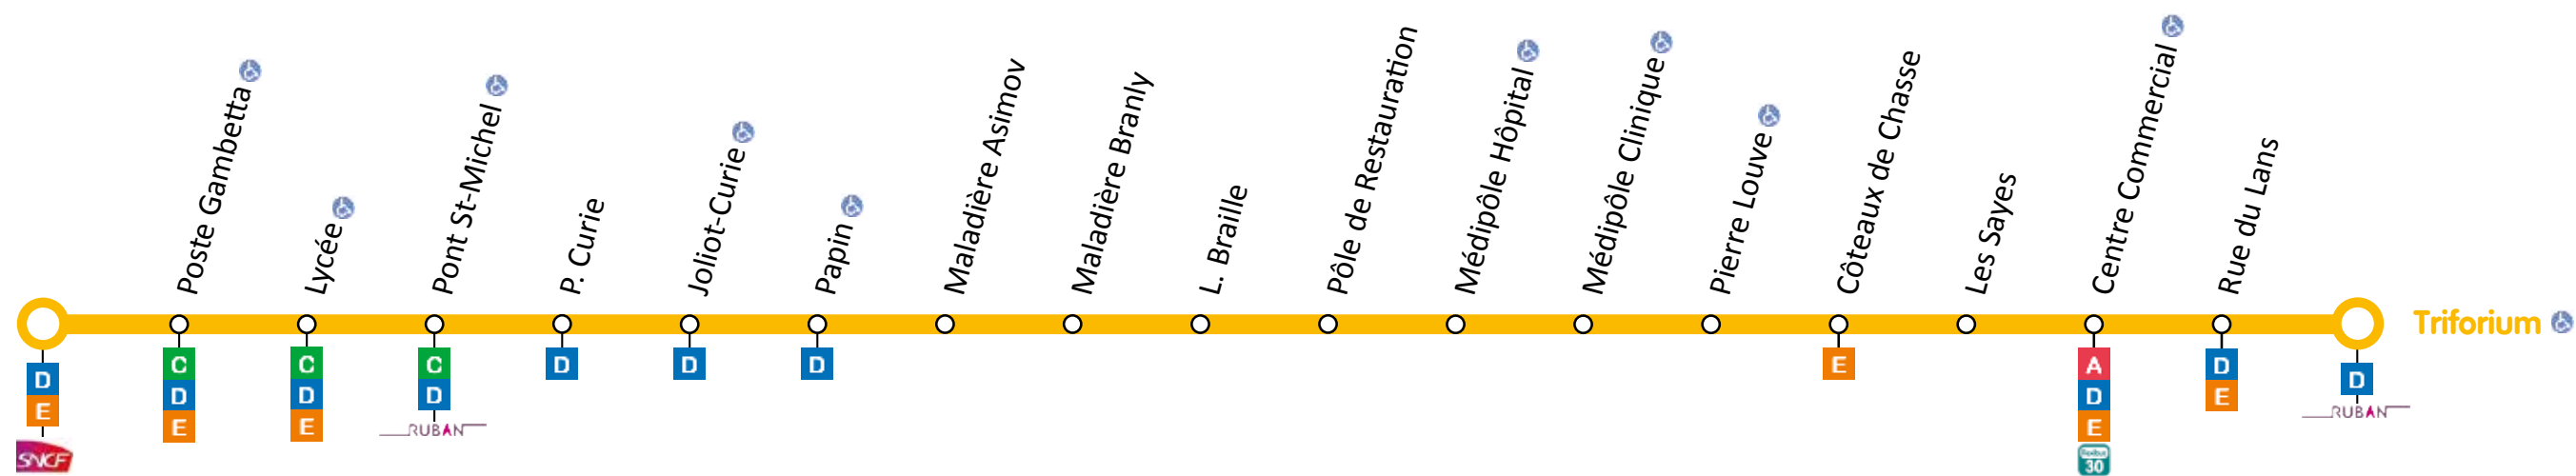

www.rubantransport.com

RUBAN

Bourgoin-Jallieu
Gare SNCF

Bourgoin-Jallieu Gare SNCF > Triforium

Lundi à Samedi - Toute l'Année

Commune	Arrêt	V																							
Bourgoin-Jallieu	Bourgoin-Jallieu Gare SNCF	05:41	06:13	06:40	07:15	08:00	08:40	09:20	10:00	10:40	11:20	12:00	12:40	13:15	13:55	14:35	15:25	15:51	16:47	17:29	18:11	18:45	19:25	20:05	20:35
	Poste Gambetta	05:43	06:15	06:42	07:17	08:02	08:42	09:22	10:02	10:42	11:22	12:02	12:42	13:17	13:57	14:37	15:27	15:53	16:49	17:31	18:13	18:47	19:27	20:07	20:36
	Lycée	05:43	06:15	06:42	07:18	08:03	08:43	09:23	10:03	10:43	11:23	12:03	12:43	13:18	13:58	14:38	15:28	15:54	16:50	17:32	18:14	18:48	19:28	20:07	20:36
	Pont St Michel	05:44	06:16	06:43	07:20	08:05	08:45	09:25	10:05	10:45	11:25	12:05	12:45	13:20	14:00	14:40	15:30	15:56	16:55	17:34	18:16	18:50	19:30	20:08	20:38
	P. Curie	05:45	06:17	06:44	07:22	08:07	08:47	09:27	10:07	10:47	11:27	12:07	12:47	13:22	14:02	14:42	15:32	15:58	16:58	17:36	18:18	18:52	19:32	20:09	20:39
	Joliot Curie	05:47	06:19	06:46	07:24	08:09	08:49	09:29	10:09	10:49	11:29	12:09	12:49	13:24	14:04	14:44	15:34	16:00	17:00	17:38	18:20	18:54	19:34	20:11	20:41
	Papin	05:48	06:20	06:47	07:26	08:11	08:51	09:31	10:11	10:51	11:31	12:11	12:51	13:26	14:06	14:46	15:36	16:02	17:02	17:40	18:22	18:56	19:36	20:12	20:42
	Maladière Asimov	05:49	06:21	06:48	07:27	08:12	08:52	09:32	10:12	10:52	11:32	12:12	12:52	13:27	14:07	14:47	15:37	16:03	17:03	17:41	18:23	18:57	19:37	20:13	20:43
	Maladière Branly	05:49	06:21	06:48	07:27	08:12	08:52	09:32	10:12	10:52	11:32	12:12	12:52	13:27	14:07	14:47	15:37	16:03	17:03	17:41	18:23	18:57	19:37	20:13	20:43
	L. Braille	05:50	06:22	06:49	07:28	08:13	08:53	09:33	10:13	10:53	11:33	12:13	12:53	13:28	14:08	14:48	15:38	16:04	17:04	17:42	18:24	18:58	19:38	20:14	20:44
	Pôle restauration	05:51	06:23	06:50	07:29	08:14	08:54	09:34	10:14	10:54	11:34	12:14	12:54	13:29	14:09	14:49	15:39	16:05	17:05	17:43	18:25	18:59	19:39	20:15	20:45
	Médipôle Hôpital	05:53	06:25	06:52	07:31	08:16	08:56	09:36	10:16	10:56	11:36	12:16	12:56	13:31	14:11	14:51	15:41	16:07	17:07	17:45	18:27	19:01	19:41	20:17	20:47
	Médipôle Clinique	05:54	06:26	06:53	07:32	08:17	08:57	09:37	10:17	10:57	11:37	12:17	12:57	13:32	14:12	14:52	15:42	16:08	17:08	17:46	18:28	19:02	19:42	20:18	20:48
	L'Isle d'Abeau	Pierre Louve	05:58	06:30	06:57	07:36	08:21	09:01	09:41	10:21	11:01	11:41	12:21	13:01	13:36	14:16	14:56	15:46	16:12	17:13	17:50	18:32	19:06	19:46	20:22
Côteaux de Chasse		05:59	06:31	06:58	07:37	08:22	09:02	09:42	10:22	11:02	11:42	12:22	13:02	13:37	14:17	14:57	15:47	16:13	17:14	17:51	18:33	19:07	19:47	20:23	20:53
Les Sayes		06:01	06:33	07:00	07:39	08:24	09:04	09:44	10:24	11:04	11:44	12:24	13:04	13:39	14:19	14:59	15:49	16:15	17:16	17:53	18:35	19:09	19:49	20:25	20:55
Centre Commercial		06:05	06:37	07:04	07:43	08:28	09:08	09:48	10:28	11:08	11:48	12:28	13:08	13:43	14:23	15:03	15:53	16:19	17:20	17:57	18:39	19:13	19:53	20:29	20:59
Rue du Lans		06:07	06:39	07:06	07:45	08:30	09:10	09:50	10:30	11:10	11:50	12:30	13:10	13:45	14:25	15:05	15:55	16:21	17:23	17:59	18:41	19:15	19:55	20:31	21:01
Triforium		06:08	06:40	07:07	07:47	08:32	09:12	09:52	10:32	11:12	11:52	12:32	13:12	13:47	14:27	15:07	15:57	16:23	17:25	18:01	18:43	19:17	19:57	20:32	21:02