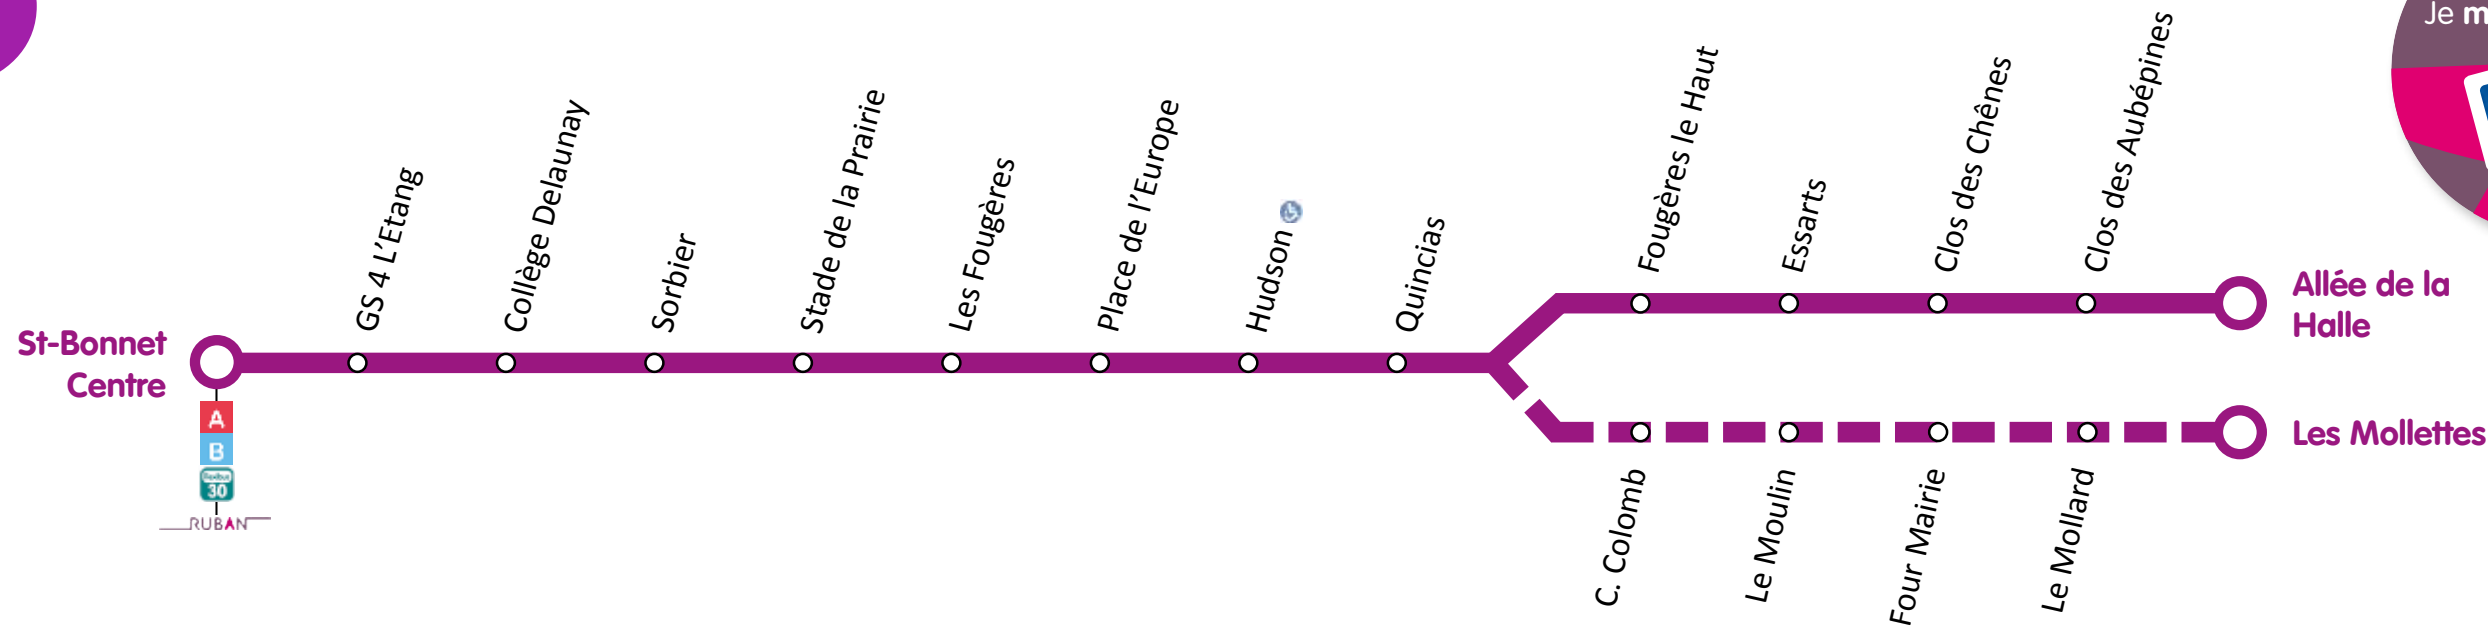

F

St-Bonnet Centre > Les Fougères / Four

Lundi à Vendredi - Période Scolaire

Commune	Arrêt	06:10	06:40	07:07	08:00	08:17	08:28	08:50	08:58	09:20	10:05	10:32	11:00	11:28	11:49	12:15	12:25	Me	12:26	12:59	13:10	Me	A	Me	A	13:56	14:05	14:31	14:41	15:09	15:38	16:05	16:20	16:42	17:00	17:02	Me	A	17:46	A	Me	18:50	19:23	19:55		
Villefontaine	St Bonnet Centre	06:12	06:42	07:09	08:02	08:19	08:30	08:52	09:00	09:22	10:07	10:34	11:02	11:30	11:51	12:17	12:27	12:28	13:01	13:12	13:27	13:27	13:58	14:07	14:33	14:43	15:11	15:40	16:07	16:22	16:44	17:02	17:04	17:22	17:22	17:48	18:15	18:19	18:52	19:25	19:57					
	GS 4 L'Étang	06:13	06:43	07:10	08:03	08:20	08:31	08:53	09:01	09:23	10:08	10:35	11:03	11:31	11:52	12:18	12:28	12:29	13:02	13:13	13:28	13:28	13:59	14:08	14:34	14:44	15:12	15:41	16:08	16:23	16:45	17:03	17:05	17:23	17:23	17:49	18:16	18:20	18:53	19:26	19:58					
	Collège Delaunay	06:16	06:46	07:13	08:06	08:23	08:34	08:56	09:04	09:26	10:11	10:38	11:06	11:34	11:55	12:21	12:31	12:32	13:05	13:16	13:31	13:31	14:02	14:11	14:37	14:47	15:15	15:44	16:11	16:26	16:48	17:06	17:08	17:26	17:26	17:52	18:19	18:23	18:56	19:29	20:01					
	Sorbier	06:17	06:47	07:14	08:07	08:24	08:35	08:57	09:05	09:27	10:12	10:39	11:07	11:35	11:56	12:22	12:32	12:33	13:06	13:17	13:32	13:32	14:03	14:12	14:38	14:48	15:16	15:45	16:12	16:27	16:49	17:07	17:09	17:27	17:27	17:53	18:20	18:24	18:57	19:30	20:02					
	Stade de la Prairie	06:18	06:48	07:15	08:08	08:25	08:36	08:58	09:06	09:28	10:13	10:40	11:08	11:36	11:57	12:23	12:33	12:34	13:07	13:18	13:33	13:33	14:04	14:13	14:39	14:49	15:17	15:46	16:13	16:28	16:50	17:08	17:10	17:28	17:28	17:54	18:21	18:25	18:58	19:31	20:03					
	Les Fougères	06:20	06:50	07:17	08:10	08:27	08:38	09:00	09:08	09:30	10:15	10:42	11:10	11:38	11:59	12:25	12:35	12:36	13:09	13:20	13:35	13:35	14:06	14:15	14:41	14:51	15:19	15:48	16:15	16:30	16:52	17:10	17:12	17:30	17:30	17:56	18:23	18:27	19:00	19:33	20:05					
	Place de l'Europe	06:21	06:51	07:18	08:11	08:28	08:39	09:01	09:09	09:31	10:16	10:43	11:11	11:39	12:00	12:26	12:36	12:37	13:10	13:21	13:36	14:07	14:16	14:42	14:52	15:20	15:49	16:16	16:31	16:53	17:11	17:13	17:31	17:31	17:57	18:24	18:28	19:01	19:34	20:06						
	Hudson			07:19													12:38																	17:14		17:14										
	Quincias																	13:11	13:22		13:37	14:08	14:17	14:43	14:53	15:21	15:50	16:17	16:32	16:54	17:12		17:32		17:58		18:29	19:02	19:35	20:07						
	C. Colomb																		13:12	13:23		13:38	14:09	14:18	14:44	14:54	15:22	15:51	16:18	16:33	16:56	17:14		17:34		18:00		18:31	19:03	19:36	20:08					
	Fougères le Haut																			13:13	13:24		13:39	14:10	14:19	14:45	14:55	15:23	15:52	16:19	16:34	16:57	17:15		17:35		18:01		18:32	19:04	19:37	20:09				
	Essarts																																													
	Le Moulin			07:23														12:42																			17:18		17:36							
	Four Mairie			07:24														12:43																		17:19		17:37								
	Le Mollard			07:25														12:44																		17:20		17:38								
	Les Mollettes			07:31														12:50																		17:26		17:44								

A: Ne circule pas le mercredi
Me: Circule uniquement le mercredi

Samedis et Vacances